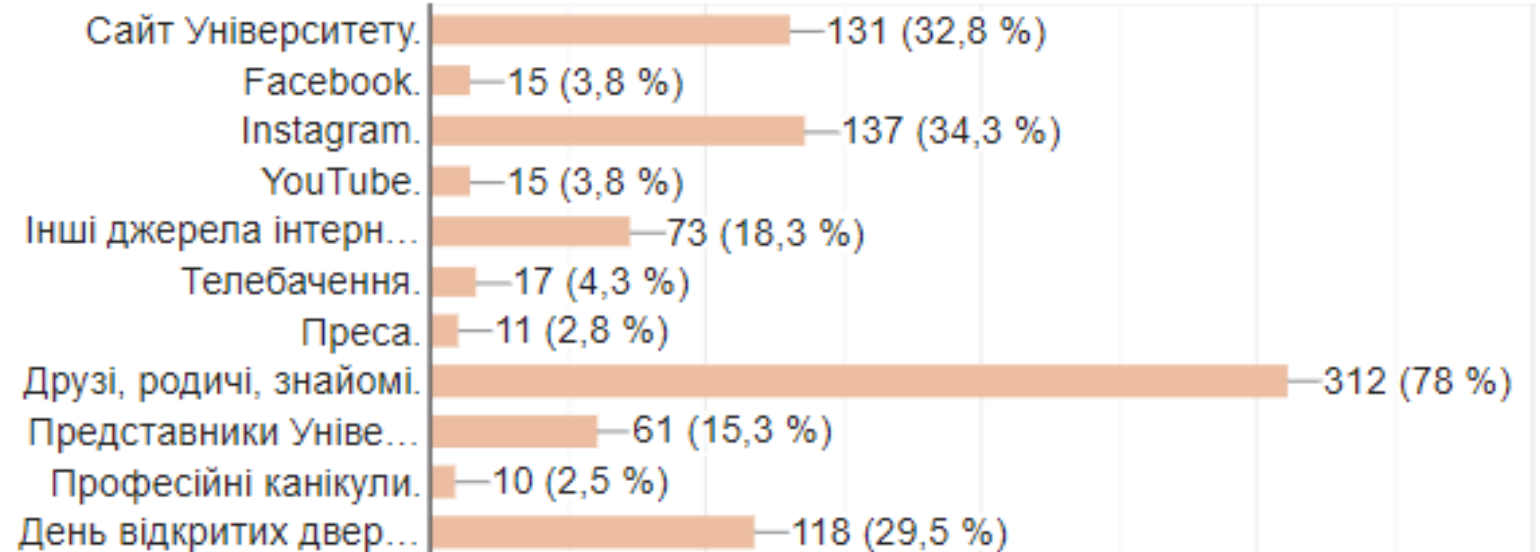

78% першокурсників дізнались про Університет саме від близьких та знайомих, що свідчить про те, що вони рекомендують навчання в Університеті імені Альфреда Нобеля.

34,3% дізнались з соціальної мережі Instagram, а 32,8% з сайту Університету.

29,5% абітурієнтів відвідали День відкритих дверей та визначились з вибором Університету.

Як Ви дізналися про Університет?

400 ответов