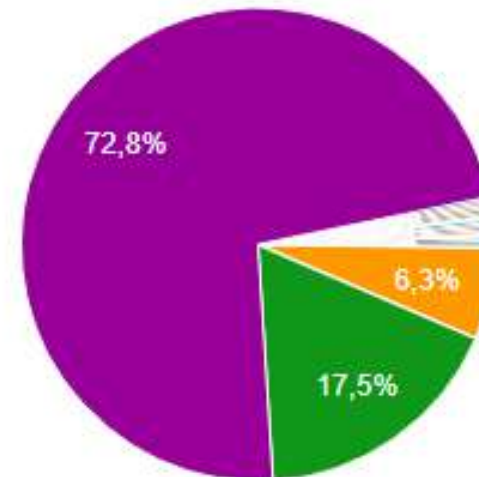

Найвищу оцінку роботі приймальної комісії під час вступу поставили 72,8% першокурсників. 17,5% оцінили як дуже добре, проте ще є що вдосконалювати, а 6,3% задовільні роботою.

Оцініть роботу приймальної комісії Університету.
Вкажіть зауваження, якщо вони були.

400 ответов