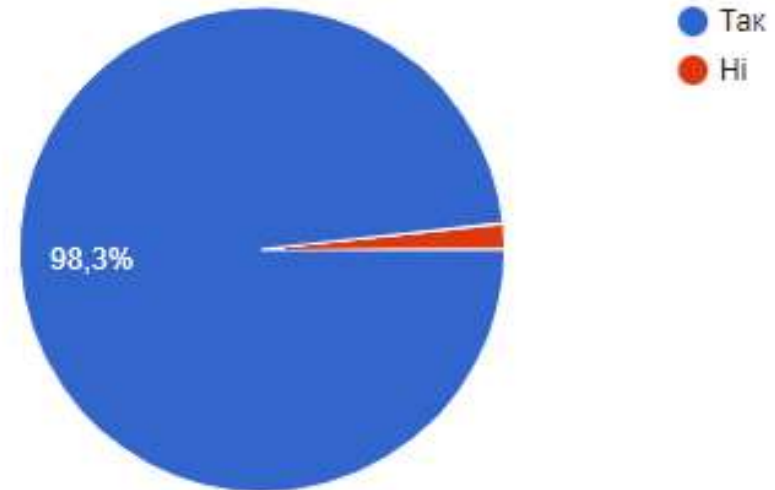

98,3% першокурсників готові рекомендувати навчання в Університеті імені Альфреда Нобеля своїм друзям та знайомим, що свідчить про задоволення від обрання Університету та спеціальності та високу лояльність серед молоді.

Чи порекомендуєте Ви друзям, знайомим, вступати до нашого Університету?

400 ответов