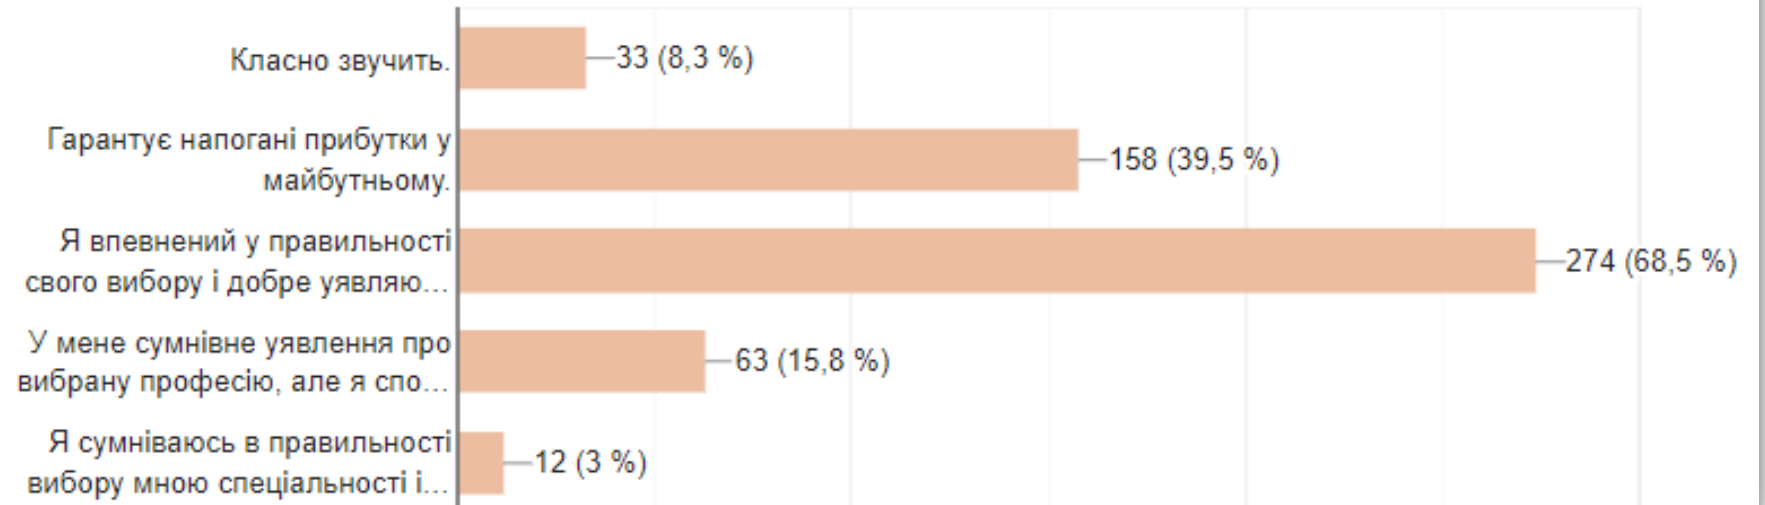

68,5% першокурсників впевнені у правильності вибору своєї спеціальності, а 39,5% вважають що обрана спеціальність гарантує їм непогані прибутки у майбутньому

Ви обрали спеціальність на якій навчаєтесь, тому що...

400 ответов