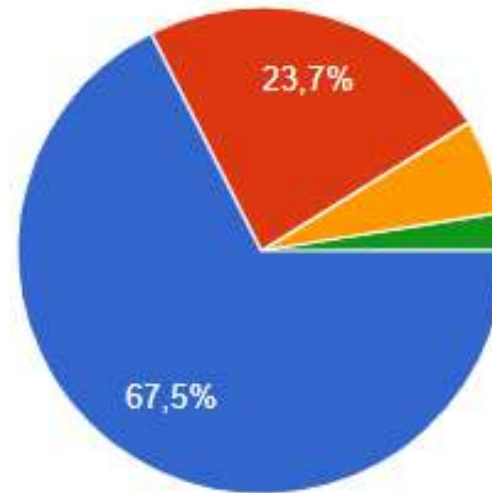

Що стало основною причиною вибору Університету імені Альфреда Нобеля?

400 ответов

68,5% першокурсників впевнені у правильності вибору своєї спеціальності, а 39,5% вважають що обрана спеціальність гарантує їм непогані прибутки у майбутньому

Ви обрали спеціальність на якій навчаєтесь, тому що...

400 ответов

Більше 90% першокурсників
почуваються комфортно
серед одногрупників та
мають легке спілкування.

Як Ви почуваетесь серед одногрупників?

397 ответов