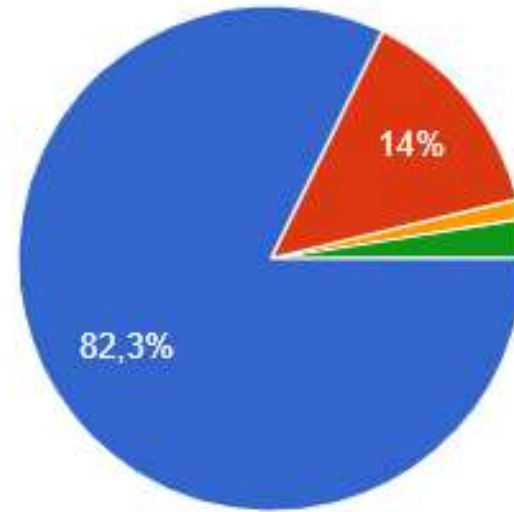

29,5% абітурієнтів відвідали День відкритих дверей та визначились з вибором Університету.

Як Ви дізналися про Університет?

400 ответов

Якщо перед Вами знову стояв вибір спеціальності, то Ви

400 ответов

- Знову б обрали ту саму спеціальність в нашому Університеті.
- Обрали б іншу спеціальність в нашому Університеті.
- Обрали б ту саму спеціальність, але в іншому Університеті.
- Обрали б іншу спеціальність в іншому Університеті.

82,3% першокурсників впевнені у правильності свого вибору, проте 14% обрали б іншу спеціальність в Університеті імені Альфреда Нобеля

98,3% першокурсників готові рекомендувати навчання в Університеті імені Альфреда Нобеля своїм друзям та знайомим, що свідчить про задоволення від обрання Університету та спеціальності та високу лояльність серед молоді.