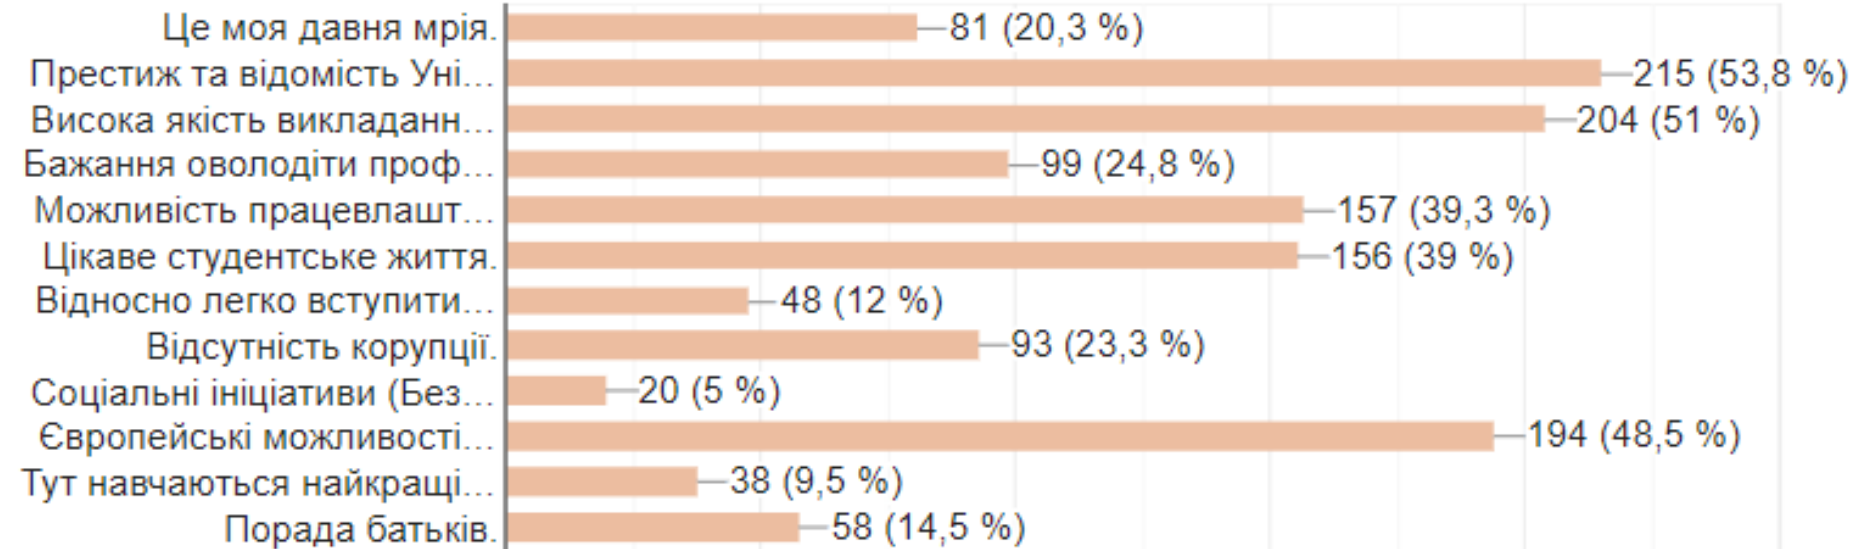

Основними причинами вибору абітурієнтів саме Університету імені Альфреда Нобеля є престижність та відомість Університету, висока якість викладання та Європейські можливості

Що стало основною причиною вибору Університету імені Альфреда Нобеля?

400 ответов